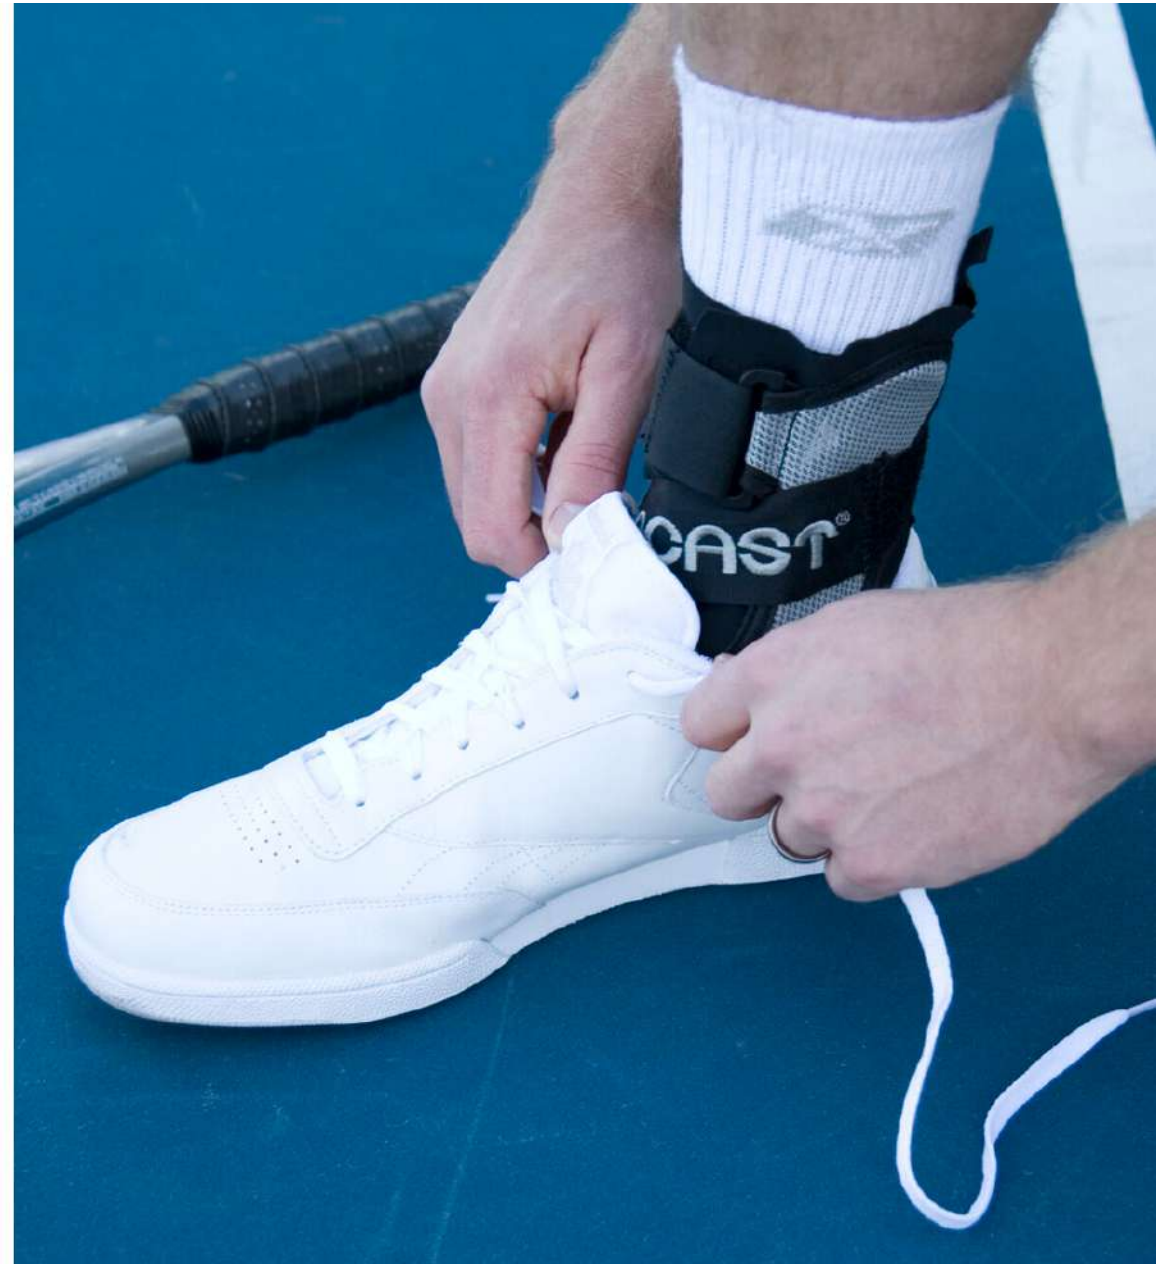

TORNOZELEIRA ESPORTIVA ESTABILIZADORA A60

AIRCAST®

A Tornozeleira Esportiva Estabilizadora A60™ da Donjoy® incorpora estabilizadores laterais de perfil ultrabaixo, moldados em um ângulo de 60° para prevenir e proteger contra entorses de tornozelo e evitar torções.

A tornozeleira A60 oferece suporte eficaz, proteção e conforto. Estudos biomecânicos demonstram sua capacidade de proteger até um ângulo de 60°, proporcionando proteção ideal contra a rotação do tornozelo.

INDICAÇÕES:

- Entorse de tornozelo
- Tornozelo frágil ou instabilidade crônica
- Laxitudes crônicas
- Ideal para atividades esportivas

CARACTERÍSTICAS:

- Estabilizador moldado em um ângulo de 60° para auxiliar na proteção contra entorses e prevenir torções.
- Material respirável para melhor conforto. Aplicação rápida e fácil com uma única cinta.
- Design anatômico e leve que se encaixa facilmente em calçados esportivos.
- Cinta única para facilitar ajustes.
- Pode ser utilizada para instabilidades crônicas do tornozelo.
- Modelo para lado direito ou esquerdo, disponível em 3 tamanhos de acordo com o